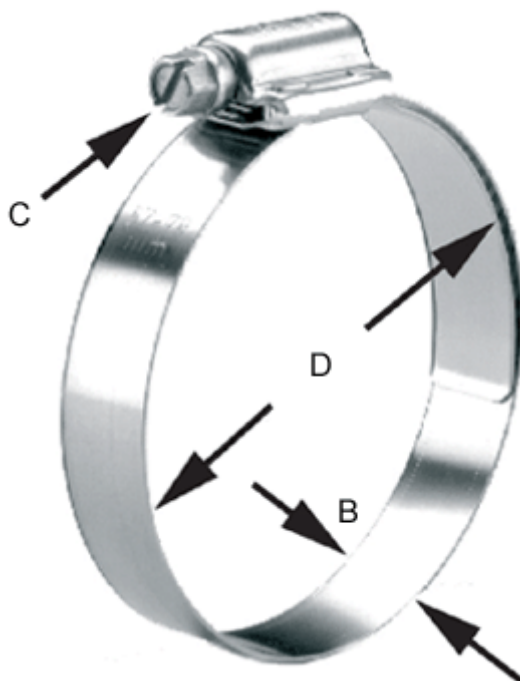

Varenummer: 021566804195

Beskrivelse: Norma snekkebånd HD 184-206/16 C8 W4

## Mål

---

Bredde B = 16

C (Skruetype) = C8 sekskantskrue nv 8 med skærv

Diameter D = 184-206